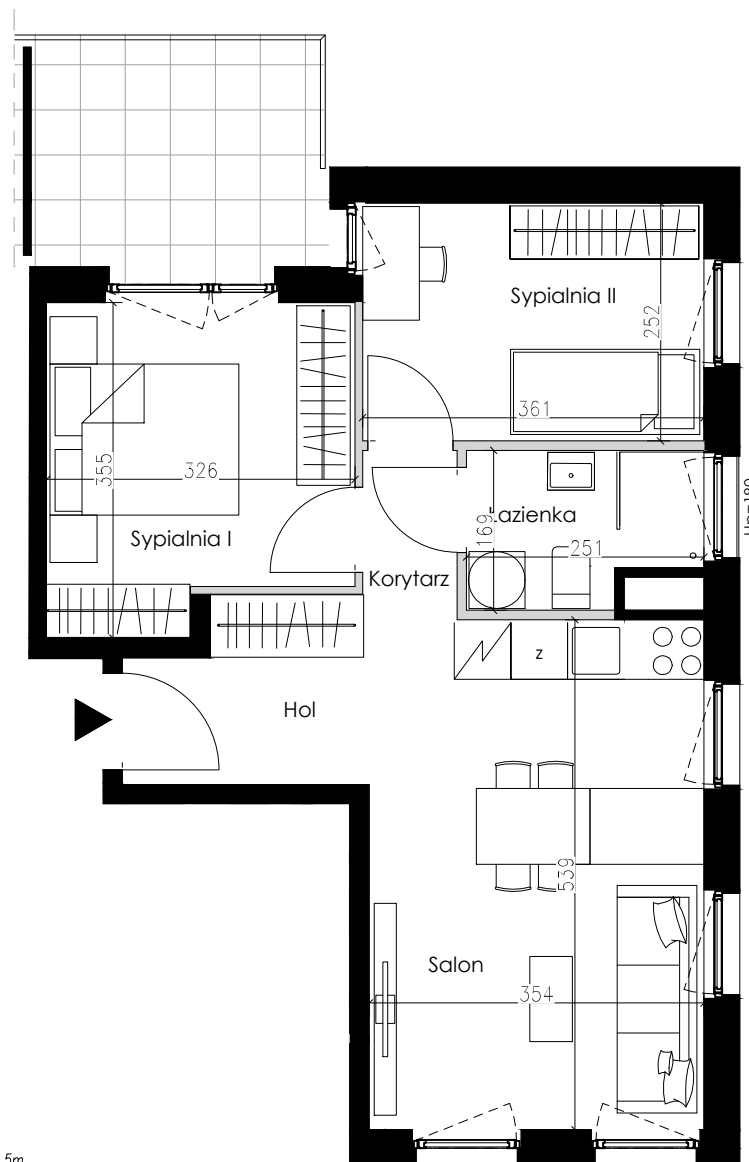

MIESZKANIE C 64

APARTAMENTY BIAŁOPRĄDNICKA

1 PIĘTRO, BUDYNEK C

Salon z aneksem kuchennym	19,44 m²
Sypialnia I	10,62 m²
Sypialnia II	9,05 m²
łazienka	3,82 m²
Hol	4,52 m²
Korytarz	1,53 m²
Powierzchnia użytkowa	48,98 m²
Balkon	7,49 m²