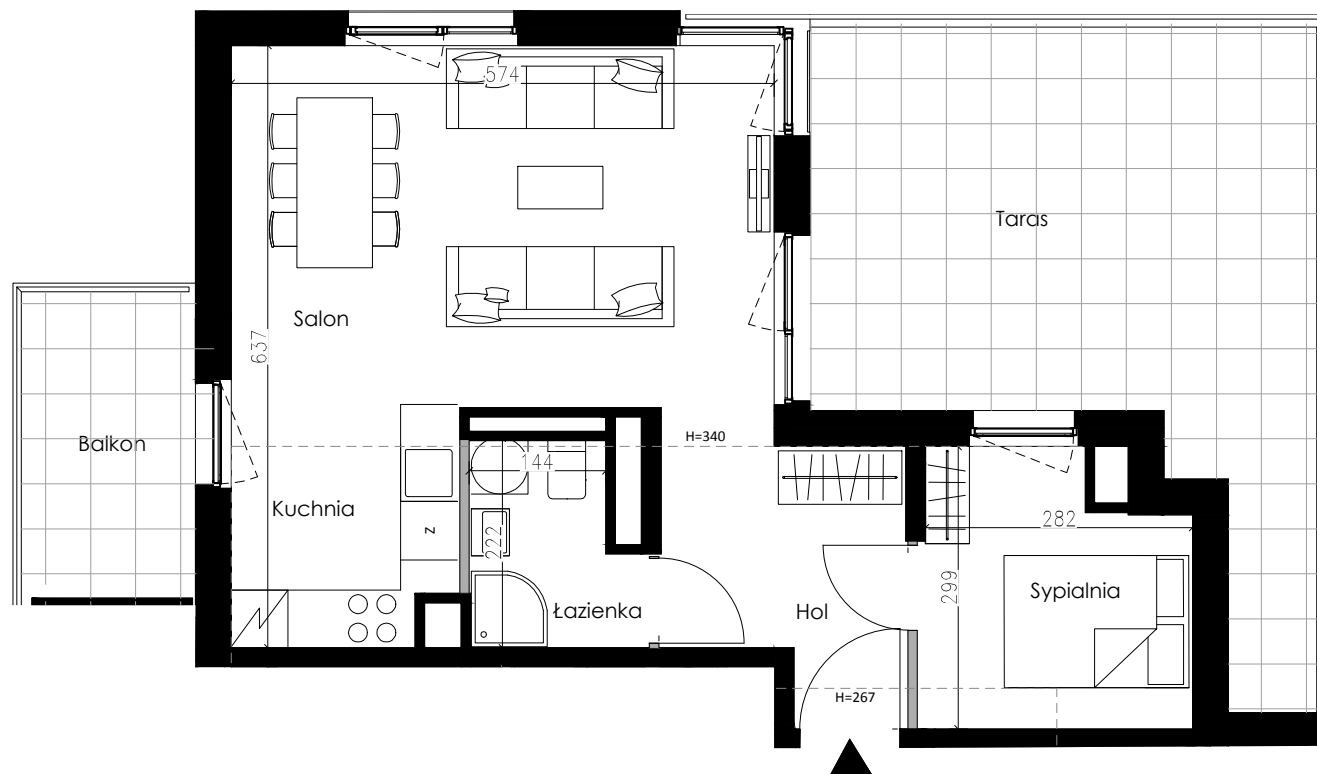

MIESZKANIE B 57

APARTAMENTY BIAŁOPRĄDNICKA

5 PIĘTRO, BUDYNEK B

Hol	6,59 m²
Sypialnia	7,80 m²
Salon	23,14 m²
Kuchnia	5,20 m²
Łazienka	3,65 m²
Powierzchnia użytkowa	46,38 m²
Balkon	5,91 m²
Taras	25,69 m²